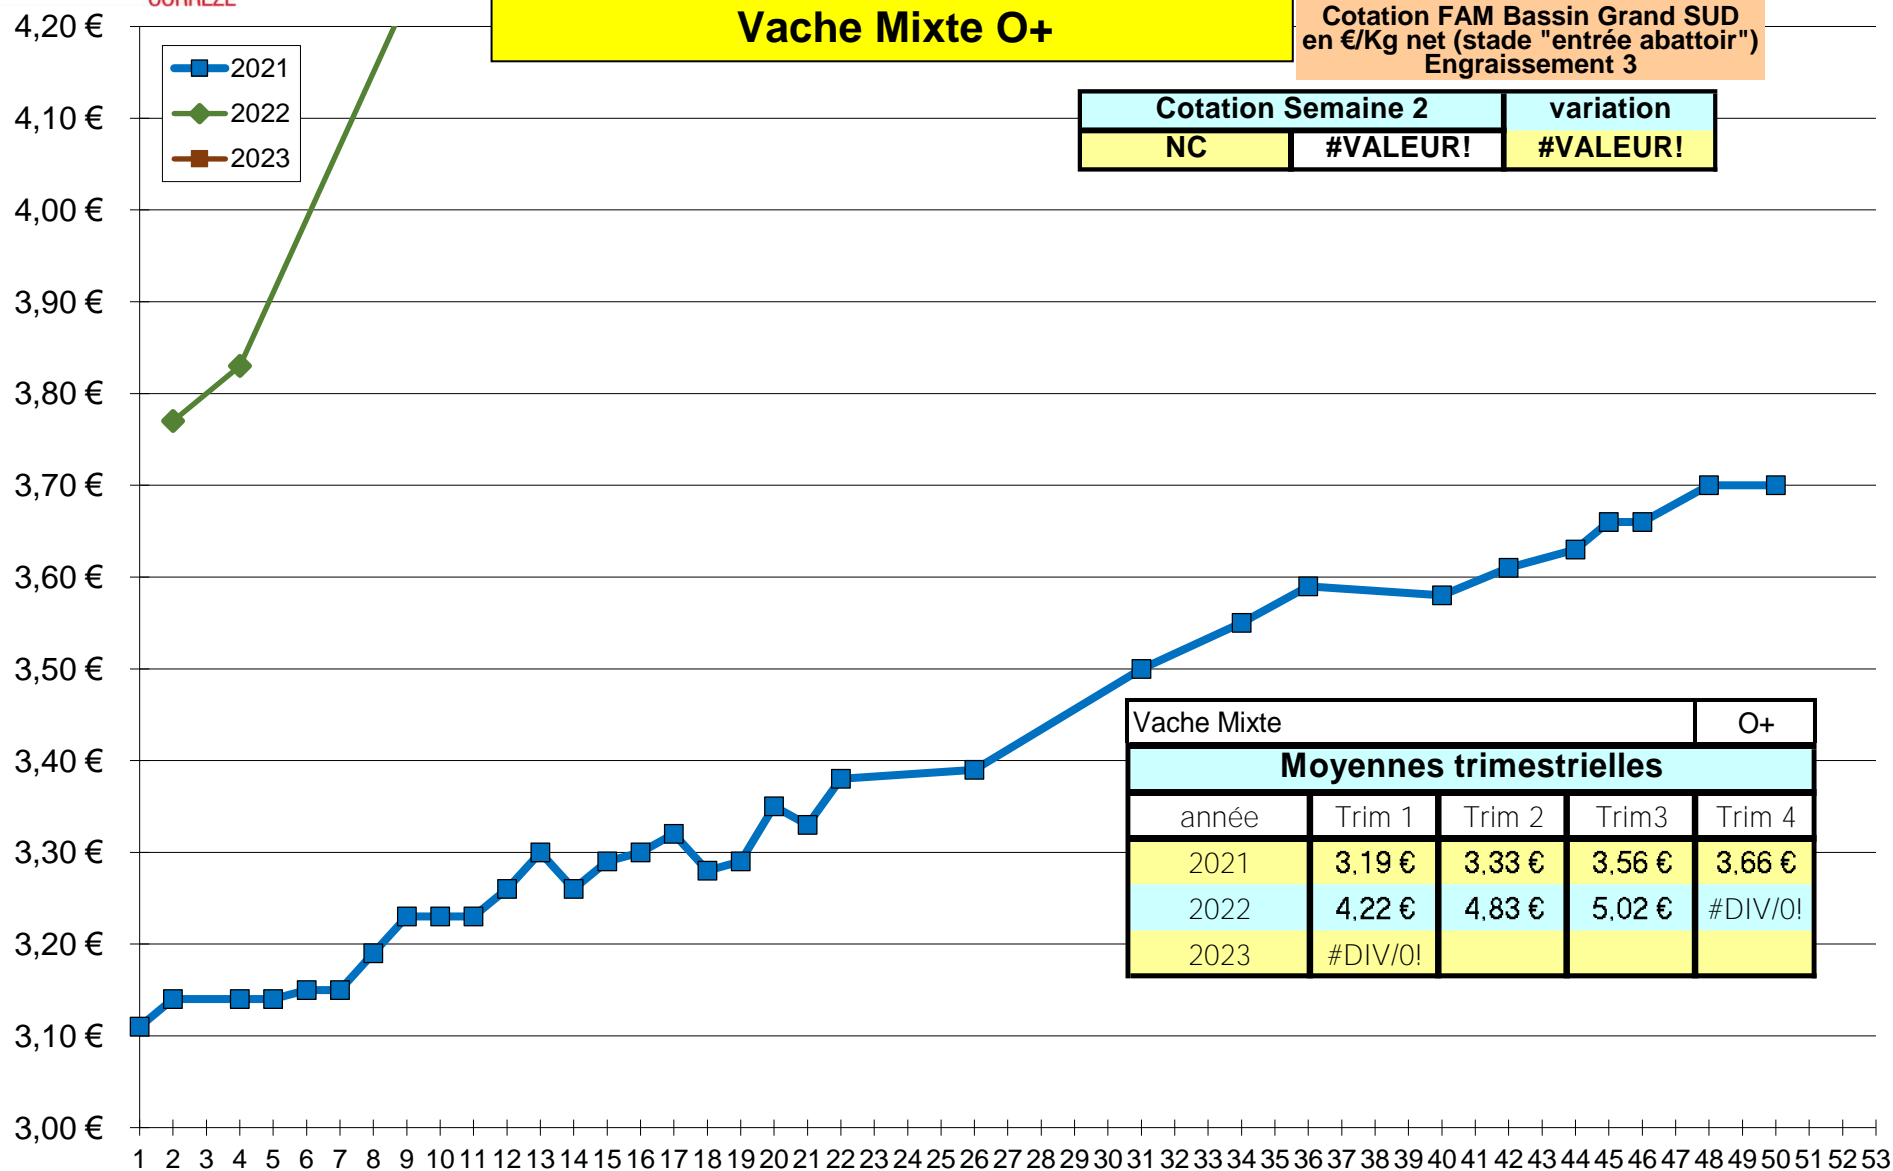

Vache Mixte O+

Cotation FAM Bassin Grand SUD
en €/Kg net (stade "entrée abattoir")
Engraissement 3

Cotation Semaine 2		variation
NC	#VALEUR!	#VALEUR!

Vache Mixte				O+
Moyennes trimestrielles				
année	Trim 1	Trim 2	Trim 3	Trim 4
2021	3,19 €	3,33 €	3,56 €	3,66 €
2022	4,22 €	4,83 €	5,02 €	#DIV/0!
2023	#DIV/0!			